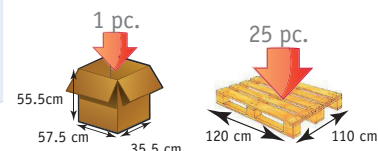

Livrées en kit, assemblage sans outil.

Matériaux : aluminium, polypropylène

- > accoudoirs amovibles
- > pieds réglables en hauteur
- > bouchon obturateur
- > assise ajourée

GARANTIE 2 ANS
POIDS SUPPORTE: 130 KG

Conditionnement :
Carton : 1 - Palette : 25

DIMENSIONS

	AQ-TICA Confort (grand dossier)	AQ-TICA Club (petit dossier)
Dimensions (L x L) hors tout	58 * 52 cm	58 * 52 cm
Dimensions assise (L x L)	46.5 cm (entre accoudoirs) * 45 cm	46.5 cm (entre accoudoirs) * 45 cm
Hauteur assise - sol mini / maxi	43.5 / 54 cm (5 hauteurs de réglage)	43.5 / 54 cm (5 hauteurs)
Hauteur dossier	39 cm	12 cm
Dimension ouverture de l'assise (L x L x h)	22 * 25 * 6.5 cm	22 * 25 * 6.5 cm
Hauteur des accoudoirs	17.5 cm	17.5 cm
Largeur des accoudoirs	5.7 cm	5.7 cm
Poids	7.10 kg	6 kg