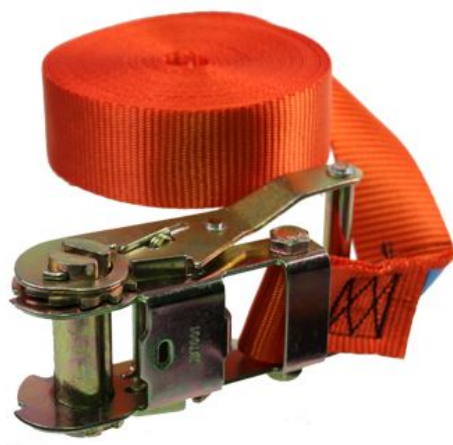

3221325537126

Ref. : **553712 XLPT 1 sangle 35mm à cliquet. 7m**

EAN : **322132.553712.6**

U.V. : **1**

Description

1 sangle renforcée à cliquet
 Longueur totale 7,00m et largeur 35mm
 Offre une grande résistance aux ultraviolets, à l'abrasion, et à la rupture
 Respect de la norme EN 12195-2
 Matière: polyester
 Charge max: 300kg

Packaging

Type pack	SACHET REUTILISABLE	Poids pack	769 g
Largeur pack	170 mm	Pegboardable	oui
Hauteur pack	240 mm	Marque	XL Perform Tools
Profondeur pack	50 mm	Langues	FR DE NL IT ES PT

Colisage

PCB	0	Type colis	
Poids colis	0 g	Palette E (80x120cm)	
Longueur colis	0 cm	Plans/palette	0
Hauteur colis	0 cm	Produits/palette	0
Largeur colis	0 cm		