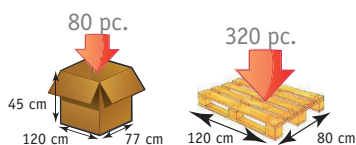

ADVANCE Cannes anglaises

NOUVEAU

Rouge (200914)

Testée et certifiée 140 kg, la canne **ADVANCE** est équipée d'une poignée injectée en polypropylène et élastomère pour un confort exclusif. Montée sur un mât en duraluminium, réglable en hauteur par clip avec bouchon antibruit intégré

Matériaux : aluminium et polypropylène

- > choix des coloris
- > bague anti bruit
- > embout anti dérapant
- > catadioptré selon modèle

GARANTIE 2 ANS
POIDS SUPPORTE: 140 KG

Conditionnement :
Carton de regroupement : 80
Palette : 320

NOUVEAU

Bleu (200913)

Turquoise (200917)

Anis (200918)

DIMENSIONS

Code	Désignation	Hauteur poignée/sol	Longueur de la poignée	Largeur manchette	Hauteur appui brachial	Poids
2009**	ADVANCE canne bimatières	77/98 cm	10 cm	11 cm	22 cm	0,51 kg