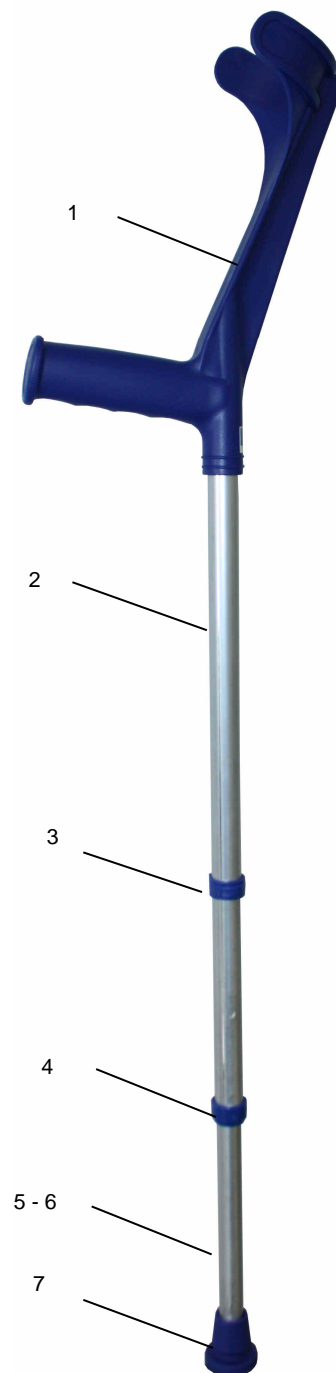

Sofia POP Bleu

Code article : **1020056S02**
Code ACL : 3401060180058
Code GTIN : 3615800000326

Famille :
Aides à la marche

Description :
Canne anglaise, réglable en hauteur, finition anodisée

- . haut de Sofia bleu (5002),
- . embout Optiflex bleu (5002)

Caractéristiques Techniques

Dimensions (mm)

- Hauteur mini sol / poignée* : 735 mm
- Hauteur maxi sol / poignée* : 960 mm

→ plage de réglage : 225 mm (tous les 25 mm)

* position médiane sur poignée

Tolérances : dimensionnelles 10mm - pondérales 20g

Description technique

- Mât anodisé : tube en aluminium Ø 22,5x1 (roulé soudé-5086) L= 570 finition anodisée - 2 trous de réglage
- Rallonge anodisée L=490 : tube en aluminium Ø 20x1 (roulé soudé-5086) finition anodisée – 5 trous de réglage
- **Haut de canne Sofia bleu** en polypropylène
- **Bague anti-jeu bleu** entre mât et rallonge
- Embout anti-bruit
- Blocage réglage en hauteur de la rallonge par **clip Ø 22,5 bleu**
- **Embout Optiflex bleu**
- Emballage par paire en **poche Vilgo 300x1250**

Poids du produit :

0,42 kg

Date de 1ère mise sur le marché : **Mars 2016**

version mise sur le marché à partir de: **11 juin 2018**

Etiquetage produit

Sofia POP Bleu

Liste des pièces :

N°	Code article	Qtité	Désignation
1	A102042	1	Haut de Sofia bleu (5002)
2	E102038	1	Mât ano (tube alu Ø22.5x1- L=570 – 2 trous)
3	A102052	1	Clip de 22.5 bleu (5002)
4	A102062	1	Bague diam. 22.5 bleu (5002)
5	E102039	1	Rallonge ano (tube alu Ø20x1- L=490 – 5 trous)
6	A000134	1	Embout anti bruit
7	A102072	1	Embout Optiflex bleu (5002)