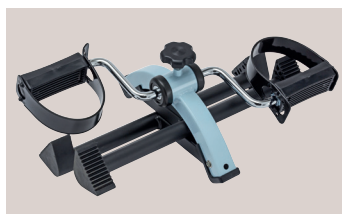

PREMIA plié (820030)