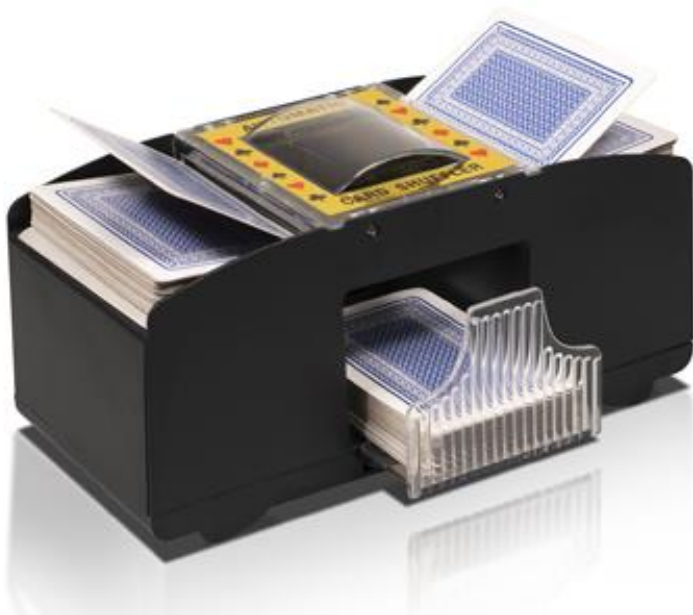

# Mélangeur de cartes automatique

Ce mélangeur de cartes est conçu pour être utilisé avec un ou deux paquets de cartes à jouer standard (non fournis) et est très pratique pour les personnes souffrant d'arthrite.

Alimenté par 4 piles AA (non fournies).

Fonctionnement simple grâce à un bouton poussoir pour démarrer ou arrêter le brassage des cartes.

- Idéal pour les utilisateurs à mobilité réduite au niveau de la main ou du bras
- Pour jeu de cartes standard et de casino
- Conçu pour des cartes de jeux de format standard
- Alimenté par piles (non fournies)
- Brasse rapidement un ou deux paquets de cartes (non fournis)

### FICHE TECHNIQUE DU PRODUIT

- Mélange rapidement un ou deux jeux de cartes
- Conçu pour les cartes à jouer de taille standard

### Caractéristiques

Dimensions (mm).....95x205x98  
Poids net (kg)..... 0,357  
Couleur.....Noir