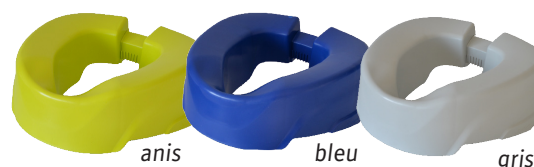

CLIPUP® Rehausse-WC

NOUVEAU

Exclusif et breveté, le rehausse-WC **ClipUp®** s'adapte et s'ajuste sur tous modèles de faïence avec sa fermeture crantée à l'arrière. Sa coque injectée s'adapte et se stabilise sans outils pour rehausser les WC de 11 cm en toute sécurité.

blanc

GARANTIE 2 ANS
 POIDS SUPPORTE: 150 KG

Matériaux: polypropylène et elastomère (patins anti glisse)

Entretien: nettoyant non-abrasif, séchage au chiffon doux, stérilisable en autoclave (5 min à 90°C et 80% d'humidité)

- > Testé et certifié jusqu'à 150 kg
- > Auto-portant ajustable sur la faïence
- > Innovation mondiale, modèle breveté

anis

bleu

gris

Conditionnement :
 Carton : 1 - Palette : 76

Patins anti glisse

Ajustement par crantage

Fixation sans vis ni outils

DIMENSIONS

Largeur mini-maxi	34-37 cm
Dimension intérieure largeur mini-maxi / profondeur	16-19 * 26 cm
Hauteur utile	10 cm
Hauteur	14 cm
Profondeur	38,5 cm
Poids	0,872 kg

Boîte couleur