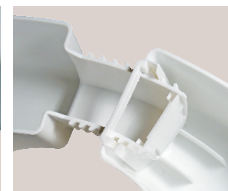

CLIPUP® Rehausse-WC

NOUVEAU

Exclusif et breveté, le rehausse-WC **ClipUp®** s'adapte et s'ajuste sur tous modèles de faïence avec sa fermeture crantée à l'arrière. Sa coque injectée s'adapte et se stabilise sans outils pour rehausser les WC de 11 cm en toute sécurité.

- > Testé et certifié jusqu'à 150 kg
- > Auto-portant ajustable sur la faïence
- > Innovation mondiale, modèle breveté

anis

bleu

gris

Conditionnement :
 Carton : 1 - Palette : 76

Patins anti glisse

Ajustement par crantage

Fixation sans vis ni outils

DIMENSIONS

Largeur mini-maxi	34-37 cm
Dimension intérieure largeur mini-maxi / profondeur	16-19 * 26 cm
Hauteur utile	10 cm
Hauteur	14 cm
Profondeur	38,5 cm
Poids	0,872 kg

Boîte couleur