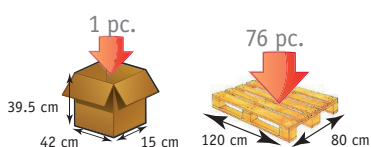

- > Testé et certifié jusqu'à 150 kg
- > Auto-portant ajustable sur la faïence
- > Innovation mondiale, modèle breveté

anis

bleu

gris

Conditionnement :
 Carton : 1 - Palette : 76

Patins anti glisse

Ajustement par crantage

Fixation sans vis ni outils

DIMENSIONS

Largeur mini-maxi	34-37 cm
Dimension intérieure largeur mini-maxi / profondeur	16-19 * 26 cm
Hauteur utile	10 cm
Hauteur	14 cm
Profondeur	38,5 cm
Poids	0,872 kg

Boîte couleur