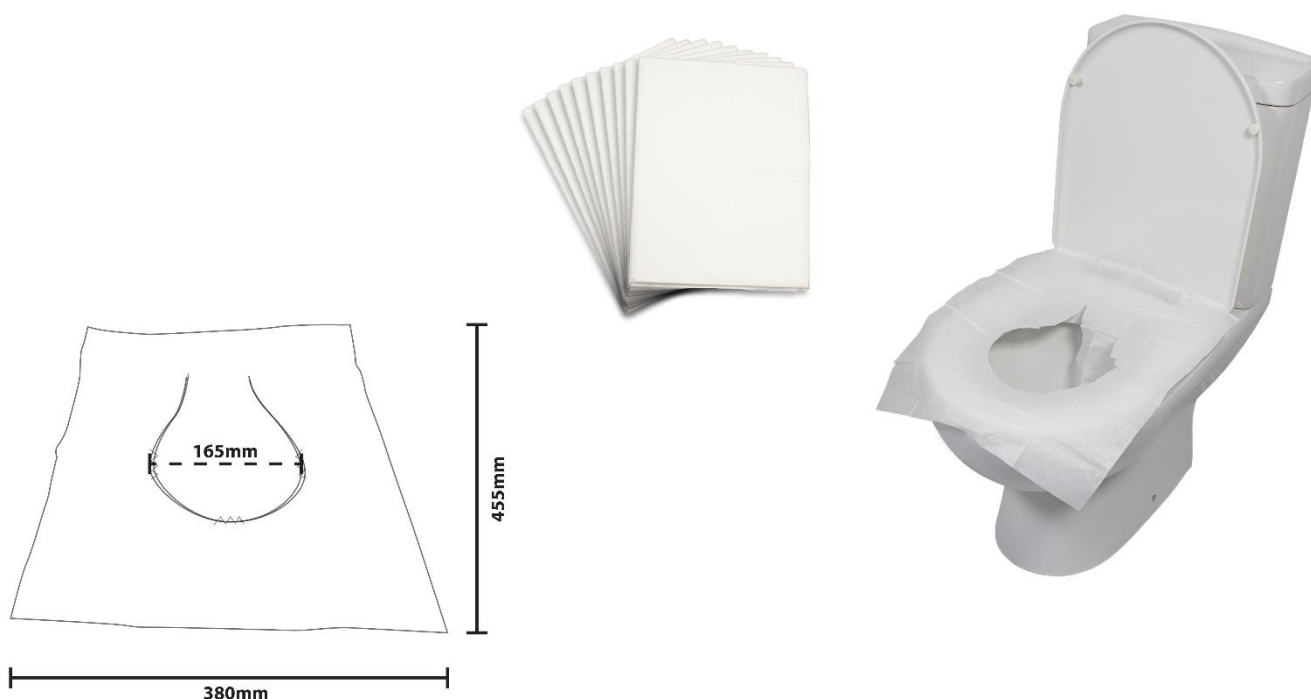

GH129

Protections jetables pour sièges de toilette (lot de 10)

Les protections pour sièges de toilette jetables sont conçues pour vous offrir une barrière protectrice hygiénique à chaque utilisation des toilettes publiques, que ce soit dans un magasin, un bureau ou dans un tout autre endroit.

- Suffisamment grandes pour s'adapter confortablement à la plupart des sièges de toilette
- Chaque paquet contient 10 housses de siège emballées individuellement, ce qui les rend faciles à transporter dans votre sac à main, votre sac à dos ou votre poche. Ils sont parfaits pour une utilisation en déplacement
- Fabriquées à partir de matériaux biodégradables, et donc respectueuses de l'environnement
- Facile à utiliser : il suffit de les déplier et de les placer sur le siège des toilettes avant utilisation

FICHE TECHNIQUE DU PRODUIT

- Taille universelle
- Biodégradable

Caractéristiques

Dimensions (mm).....	380x455x1
Poids net (kg).....	0.03
Couleur.....	Blanc