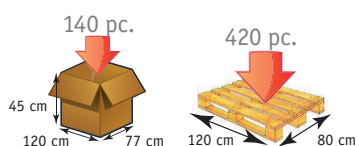

# TIKI Cannes anglaises enfants

**GARANTIE 2 ANS**  
POIDS SUPPORTE: 100 KG

black anis (200527)

Conditionnement :  
Carton de regroupement : 140  
Palette : 420

Les cannes **TIKI** avec leur appui brachial réglable en hauteur, sont testées et certifiées jusqu'à 100 kg pour les jeunes et adolescents.

## DIMENSIONS

Hauteur poignée/sol	Réglage poignée	Largeur manchette	Poids
55/77 cm	11/21 cm	7 cm	0,33 kg